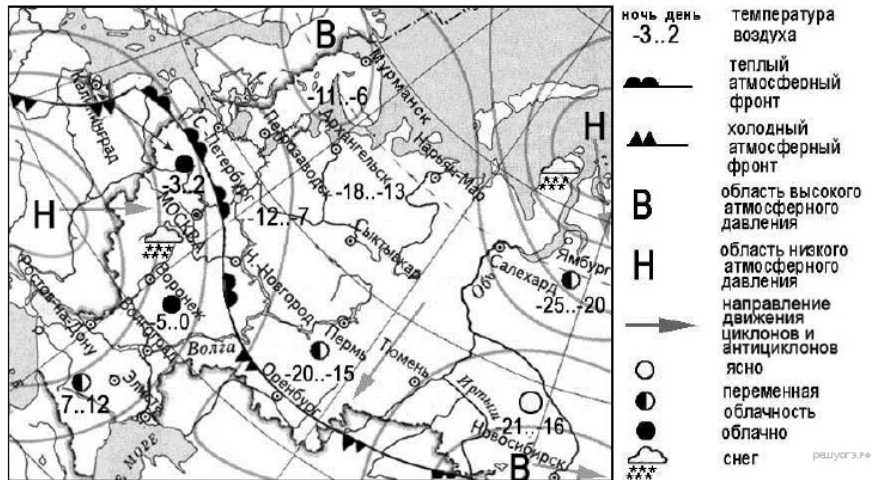

**Задания****Задание 6 № 1368**

Карта погоды составлена на 25 декабря 2011 г. В каком из перечисленных городов, показанных на карте, на следующий день наиболее вероятно существенное похолодание?

- 1) Оренбург
- 2) Москва
- 3) Санкт-Петербург
- 4) Элиста

**Пояснение.**

Холодный фронт у Оренбурга.

Правильный ответ указан под номером 1.