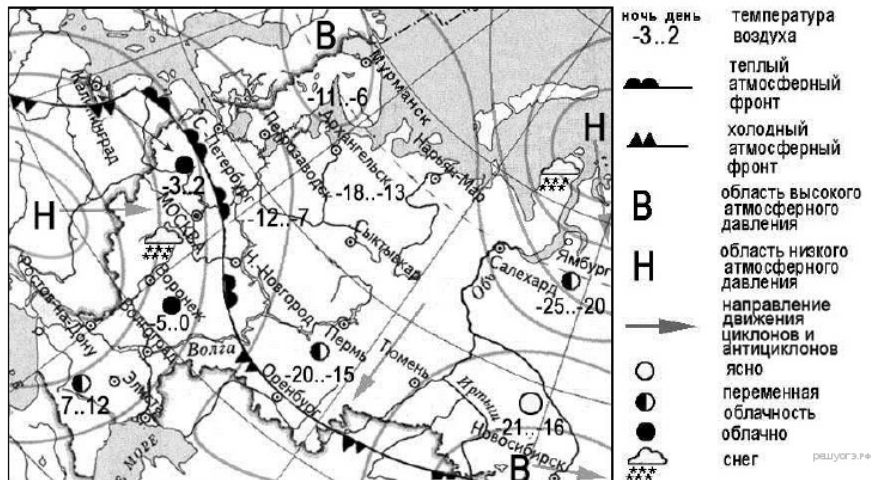

### Задание 6 № 1368

Карта погоды составлена на 25 декабря 2011 г. В каком из перечисленных городов, показанных на карте, на следующий день наиболее вероятно существенное похолодание?

- 1) Оренбург
- 2) Москва
- 3) Санкт-Петербург
- 4) Элиста

#### Пояснение.

Холодный фронт у Оренбурга.

Правильный ответ указан под номером 1.