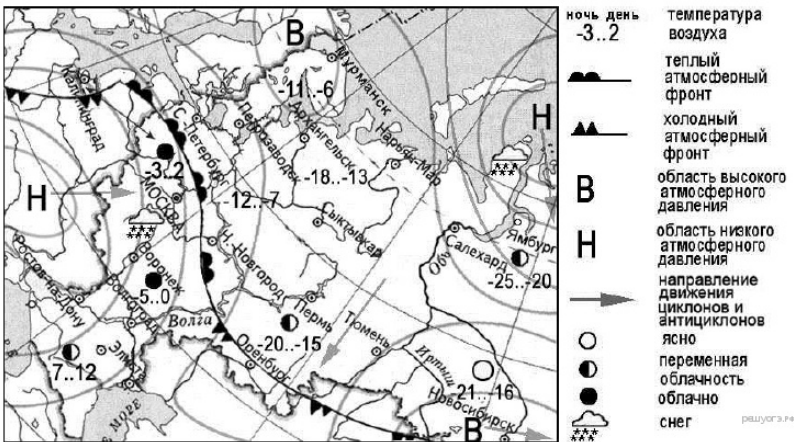

Задания

Задание 6 № 1368

Карта погоды составлена на 25 декабря 2011 г. В каком из перечисленных городов, показанных на карте, на следующий день наиболее вероятно существенное похолодание?

- 1) Оренбург
- 2) Москва
- 3) Санкт-Петербург
- 4) Элиста

Пояснение.

Холодный фронт у Оренбурга.

Правильный ответ указан под номером 1.