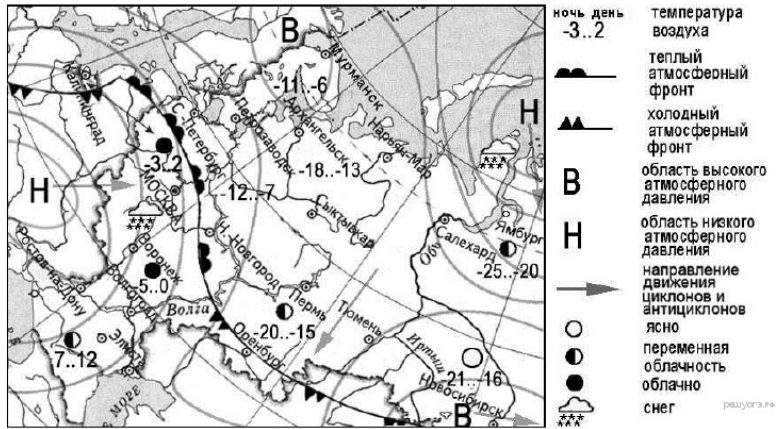

Задания

Задание 6 № 1368

Карта погоды составлена на 25 декабря 2011 г. В каком из перечисленных городов, показанных на карте, на следующий день наиболее вероятно существенное похолодание?

- 1) Оренбург
- 2) Москва
- 3) Санкт-Петербург
- 4) Элиста

Пояснение.

Холодный фронт у Оренбурга.

Правильный ответ указан под номером 1.